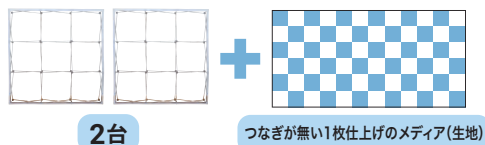

〒390-1401 長野県松本市波田1528-2 FAX.0263-91-1112

東京支社

〒182-0024  
東京都調布市布田4-11-5明ビル102  
TEL.042-443-3388  
FAX.042-443-3322

**2台並べると4.5m～最大約6mまで大きく使えます!**

SD2980×2台=約6m

既に1台お持ちであれば、1台増やして今までと違った  
広い場所での使えるシーンが増えます!

**2台並べて大きく使う場合  
2パターンがあります!**

**1 本体2台+つなぎの無いメディア(生地)を1枚**

**2 [本体+メディア(生地)]×2セット**

※印刷メディア(生地)は2枚になります。

※1 2 は同じ価格です。

**屋内用バックパネル SD2250連結タイプ** サイド巻込みなし

本体 + 印刷メディア + キャリーバッグ 3点セットでこの価格!!

国内印刷  
ハイグレード  
タイプ