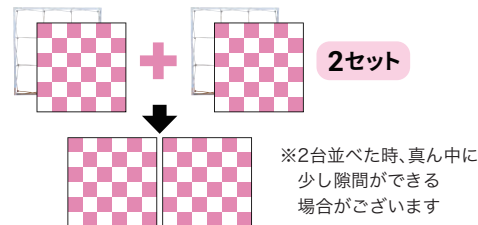

〒390-1401 長野県松本市波田1528-2 FAX.0263-91-1112

東京支社

〒182-0024  
東京都調布市布田4-11-5明ビル102  
TEL.042-443-3388  
FAX.042-443-3322

**2台並べると4.5m～最大約6mまで大きく使えます!**

SD2980×2台=約6m

既に1台お持ちであれば、1台増やして今までと違った  
広い場所での使えるシーンが増えます!

**2台並べて大きく使う場合  
2パターンがあります!**

**1 本体2台+つなぎの無いメディア(生地)を1枚**

**2 [本体+メディア(生地)]×2セット**

※印刷メディア(生地)は2枚になります。

※1 2 は同じ価格です。

**屋内用バックパネル SD2250連結タイプ** サイド巻込みなし

本体 + 印刷メディア + キャリーバッグ 3点セットでこの価格!!

国内印刷  
ハイグレード  
タイプ